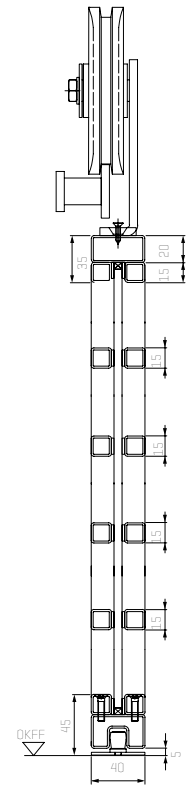

GRÖSSEN UND EINBAUDATEN

Für Retro Loft Schiebetür

1-flügelige Retro Loft Schiebetür

Vertikalschnitt 1-flügelige Retro Loft Schiebetür

Horizontalschnitt 1-flügelige Retro Loft Schiebetür

AUSFÜHRUNGEN / GRÖSSEN

1-flügelige Retro Loft Schiebetür

Breite* 650 - 1500 mm

Höhe* 1900 - 3000 mm

*Rahmenaußenmaß RAM

LWB Lichte Wandöffnung Breite
LWH Lichte Wandöffnung Höhe

2-flügelige Retro Loft Schiebetür

Vertikalschnitt 2-flügelige Retro Loft Schiebetür

Horizontalschnitt 2-flügelige Retro Loft Schiebetür

AUSFÜHRUNGEN / GRÖSSEN

2-flügelige Retro Loft Schiebetür

Breite* 1250 - 2200 mm

Höhe* 1900 - 3000 mm

*Rahmenaußenmaß RAM

LWB
LWH

Lichte Wandöffnung Breite
Lichte Wandöffnung Höhe