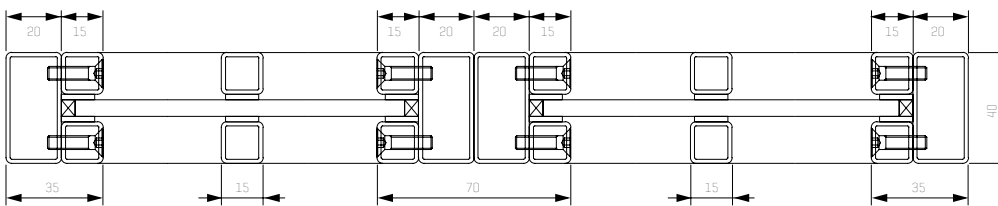

GRÖSSEN UND EINBAUDATEN

Für Retro Loft Schiebetür

1-flügelige Retro Loft Schiebetür

Vertikalschnitt 1-flügelige Retro Loft Schiebetür

Horizontalschnitt 1-flügelige Retro Loft Schiebetür

AUSFÜHRUNGEN / GRÖSSEN

1-flügelige Retro Loft Schiebetür

Breite* 650 - 1500 mm

Höhe* 1900 - 3000 mm

*Rahmenaußenmaß RAM

LWB Lichte Wandöffnung Breite
LWH Lichte Wandöffnung Höhe

2-flügelige Retro Loft Schiebetür

Vertikalschnitt 2-flügelige Retro Loft Schiebetür

Horizontalschnitt 2-flügelige Retro Loft Schiebetür

AUSFÜHRUNGEN / GRÖSSEN

2-flügelige Retro Loft Schiebetür

Breite* 1250 - 2200 mm

Höhe* 1900 - 3000 mm

*Rahmenaußenmaß RAM

LWB
LWH

Lichte Wandöffnung Breite
Lichte Wandöffnung Höhe