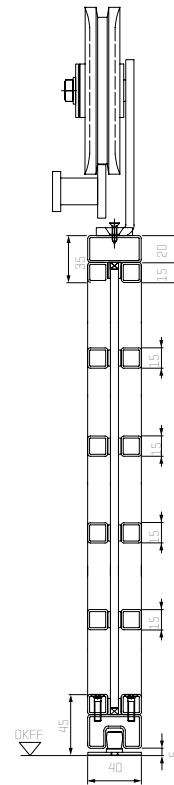

GRÖSSEN UND EINBAUDATEN

Für Retro Loft Schiebetür

1-flügelige Retro Loft Schiebetür

Vertikalschnitt 1-flügelige Retro Loft Schiebetür

Horizontalschnitt 1-flügelige Retro Loft Schiebetür

AUSFÜHRUNGEN / GRÖSSEN

1-flügelige Retro Loft Schiebetür

Breite* 650 - 1500 mm

Höhe* 1900 - 3000 mm

*Rahmenaußenmaß RAM

LWB Lichte Wandöffnung Breite
LWH Lichte Wandöffnung Höhe

2-flügelige Retro Loft Schiebetür

Vertikalschnitt 2-flügelige Retro Loft Schiebetür

Horizontalschnitt 2-flügelige Retro Loft Schiebetür

AUSFÜHRUNGEN / GRÖSSEN

2-flügelige Retro Loft Schiebetür

Breite* 1250 - 2200 mm

Höhe* 1900 - 3000 mm

*Rahmenaußenmaß RAM

LWB
LWH

Lichte Wandöffnung Breite
Lichte Wandöffnung Höhe