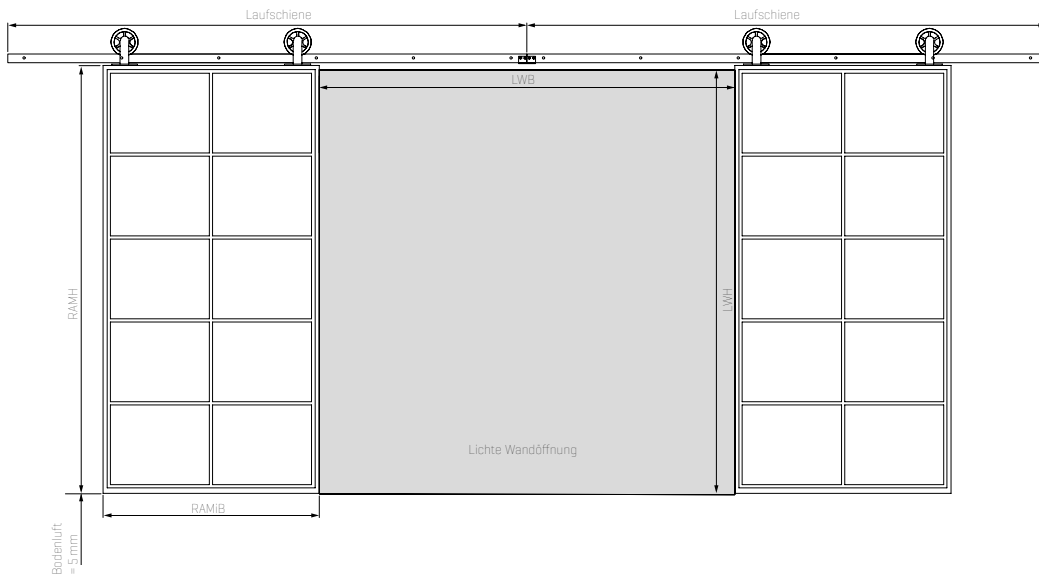

GRÖSSEN UND EINBAUDATEN

Für Retro Loft Schiebetür

1-flügelige Retro Loft Schiebetür

Vertikalschnitt 1-flügelige Retro Loft Schiebetür

Horizontalschnitt 1-flügelige Retro Loft Schiebetür

AUSFÜHRUNGEN / GRÖSSEN

1-flügelige Retro Loft Schiebetür

Breite* 650 - 1500 mm

Höhe* 1900 - 3000 mm

*Rahmenaußenmaß RAM

LWB Lichte Wandöffnung Breite
LWH Lichte Wandöffnung Höhe

2-flügelige Retro Loft Schiebetür

Vertikalschnitt 2-flügelige Retro Loft Schiebetür

Horizontalschnitt 2-flügelige Retro Loft Schiebetür

AUSFÜHRUNGEN / GRÖSSEN

2-flügelige Retro Loft Schiebetür

Breite* 1250 - 2200 mm

Höhe* 1900 - 3000 mm

*Rahmenaußenmaß RAM

LWB
LWH

Lichte Wandöffnung Breite
Lichte Wandöffnung Höhe