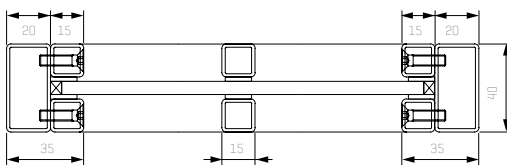

GRÖSSEN UND EINBAUDATEN

Für Retro Loft Schiebetür

1-flügelige Retro Loft Schiebetür

Vertikalschnitt 1-flügelige Retro Loft Schiebetür

Horizontalschnitt 1-flügelige Retro Loft Schiebetür

AUSFÜHRUNGEN / GRÖSSEN

1-flügelige Retro Loft Schiebetür

Breite* 650 - 1500 mm

Höhe* 1900 - 3000 mm

*Rahmenaußenmaß RAM

LWB Lichte Wandöffnung Breite
LWH Lichte Wandöffnung Höhe

2-flügelige Retro Loft Schiebetür

Vertikalschnitt 2-flügelige Retro Loft Schiebetür

Horizontalschnitt 2-flügelige Retro Loft Schiebetür

AUSFÜHRUNGEN / GRÖSSEN

2-flügelige Retro Loft Schiebetür

Breite* 1250 - 2200 mm

Höhe* 1900 - 3000 mm

*Rahmenaußenmaß RAM

LWB
LWH

Lichte Wandöffnung Breite
Lichte Wandöffnung Höhe