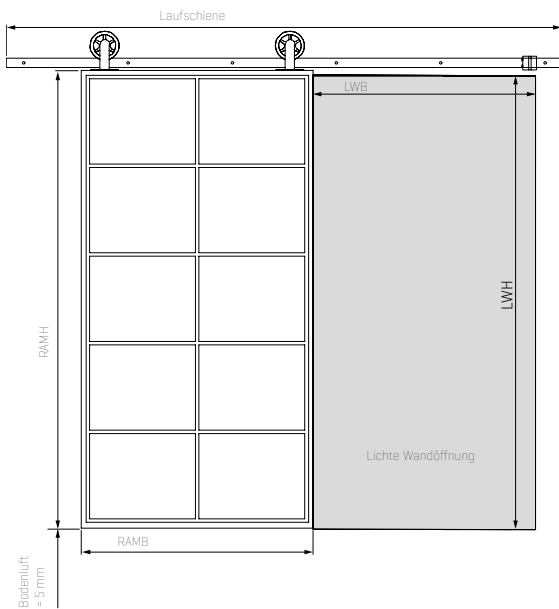

GRÖSSEN UND EINBAUDATEN

Für Retro Loft Schiebetür

1-flügelige Retro Loft Schiebetür

Vertikalschnitt 1-flügelige Retro Loft Schiebetür

Horizontalschnitt 1-flügelige Retro Loft Schiebetür

AUSFÜHRUNGEN / GRÖSSEN

1-flügelige Retro Loft Schiebetür

Breite* 650 - 1500 mm

Höhe* 1900 - 3000 mm

*Rahmenaußenmaß RAM

LWB Lichte Wandöffnung Breite
LWH Lichte Wandöffnung Höhe

2-flügelige Retro Loft Schiebetür

Vertikalschnitt 2-flügelige Retro Loft Schiebetür

Horizontalschnitt 2-flügelige Retro Loft Schiebetür

AUSFÜHRUNGEN / GRÖSSEN

2-flügelige Retro Loft Schiebetür

Breite* 1250 - 2200 mm

Höhe* 1900 - 3000 mm

*Rahmenaußenmaß RAM

LWB
LWH

Lichte Wandöffnung Breite
Lichte Wandöffnung Höhe