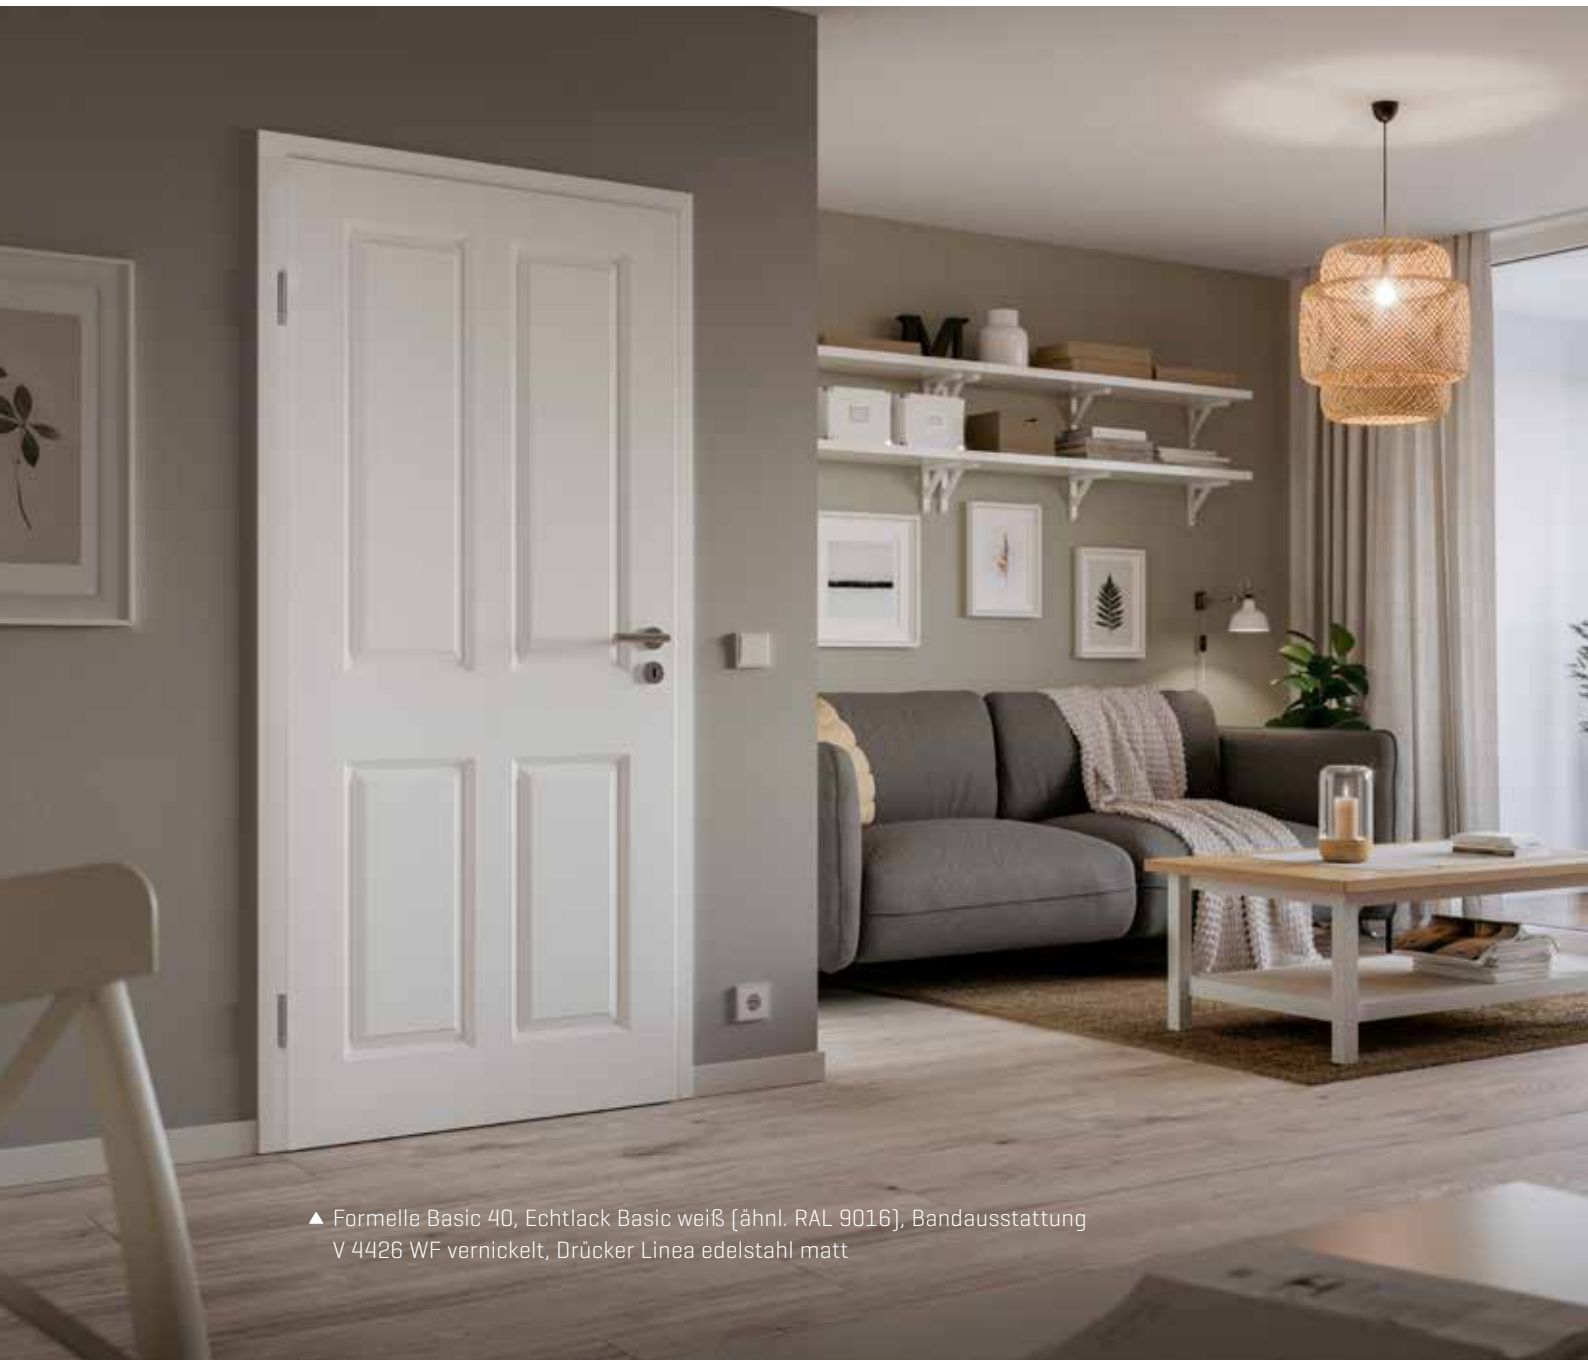

Formelle Basic

SMARTES DESIGN

Vier Modelle mit einfachem Lackauftrag (Basiclackierung) sind in zwei zeitlosen Basic Farbtönen erhältlich. Die Formelle Basic vereint das klassisch-moderne Design der Formelle-Serie mit einem besonders attraktiven Preis-Leistungs-Verhältnis. So entsteht eine hochwertige Lösung für alle, die auf stilvolle Optik nicht verzichten möchten und zugleich Wert auf einen smarten Preis legen. Ideal für moderne Wohnkonzepte mit Anspruch an Design und Wirtschaftlichkeit.

- Echtlack Basic weiß (ähnl. RAL 9016)
- Echtlack Basic weiß (ähnl. RAL 9010)

▲ Formelle Basic 40, Echtlack Basic weiß (ähnl. RAL 9016), Bandausstattung V 4426 WF vernickelt, Drücker Linea edelstahl matt