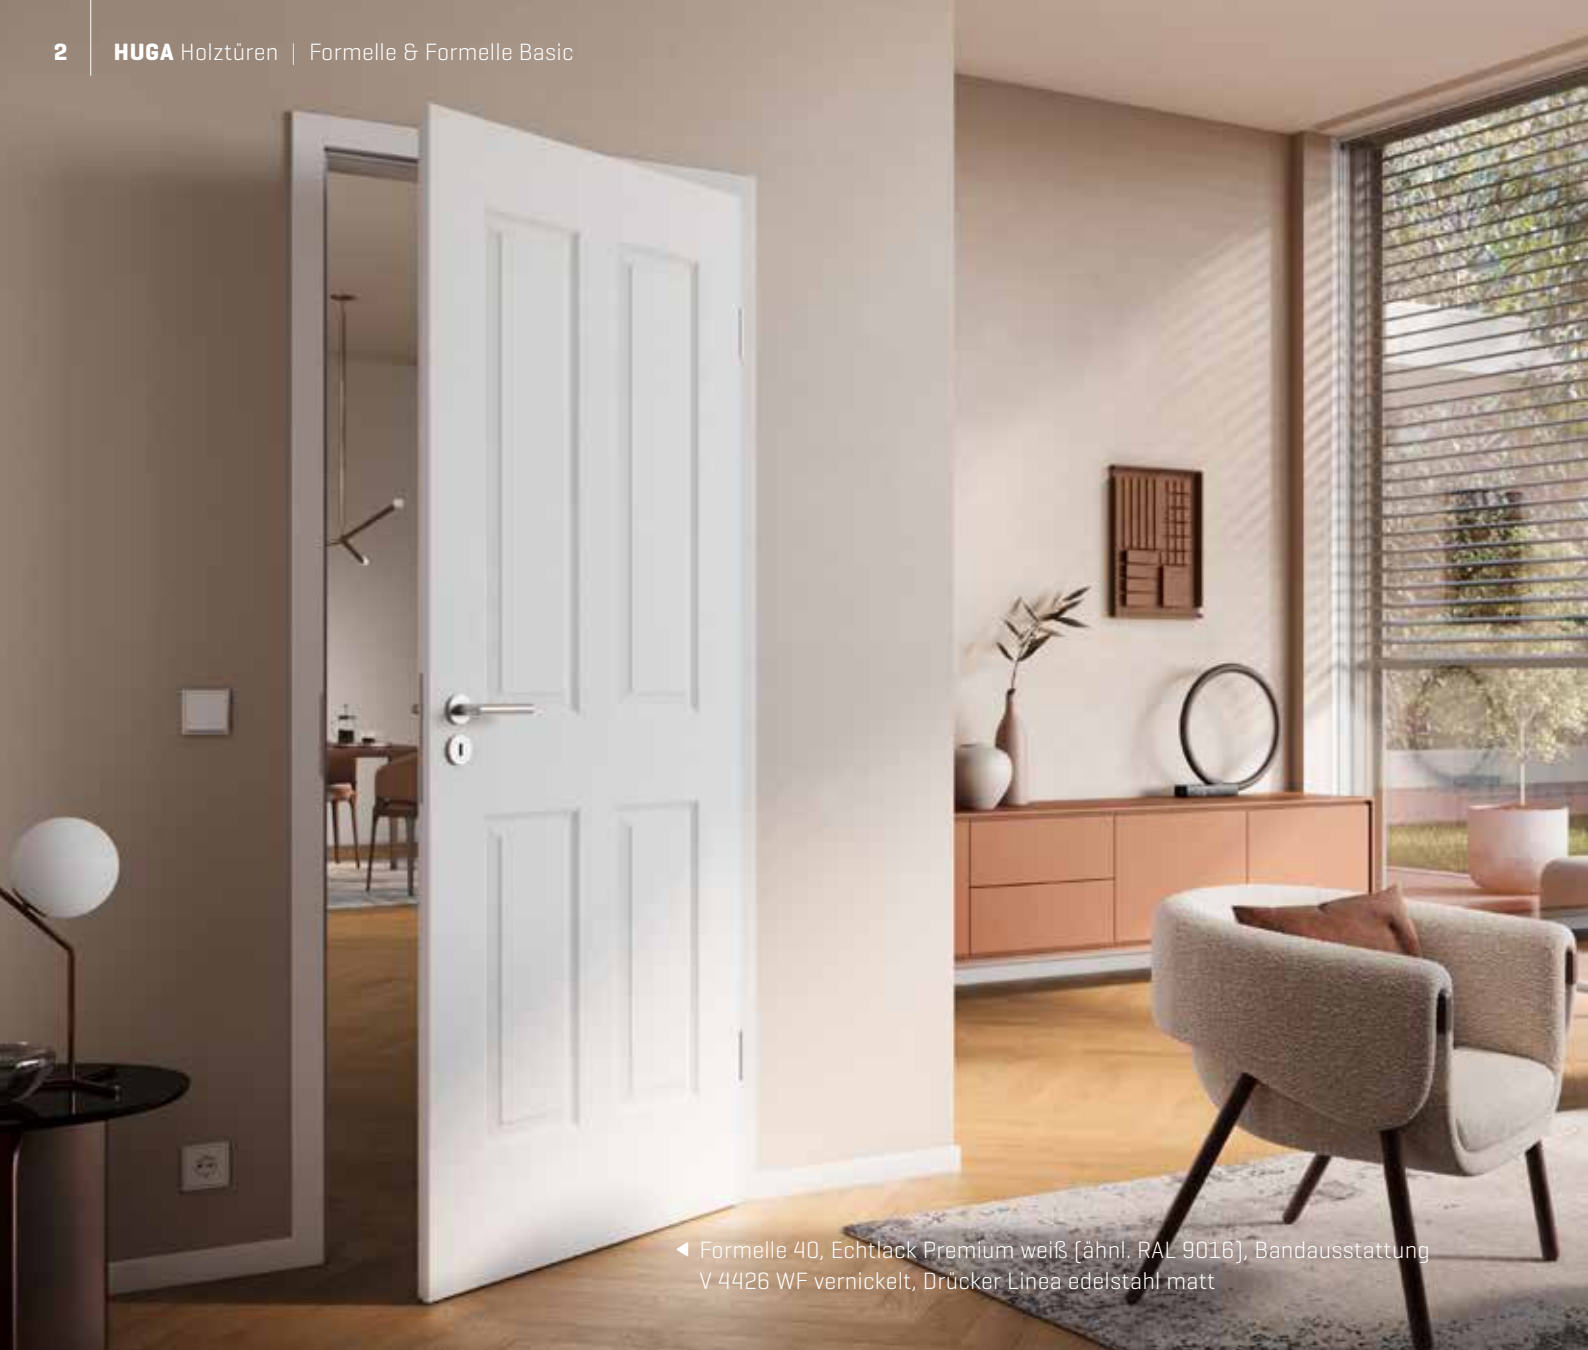

Formelle & Formelle Basic

ZEITLOSE ELEGANZ TRIFFT MODERNE

◀ Formelle 40, Echtlack Premium weiß [ähnl. RAL 9016], Bandausstattung V 4426 WF vernickelt, Drücker Linea edelstahl matt

Formelle

ELEGANZ UND TIEFE

Die Formelle-Serie vereint klassische Schönheit mit modernem Flair und fügt sich harmonisch in jedes Wohnkonzept ein. Die Türen überzeugen durch eine hochwertige Echtlack-Premiumlackierung und sind in sieben Standardfarbtönen erhältlich. Alternativ kann jede Wunschfarbe frei aus dem RAL-K5-Farbfächer gewählt werden. Alle Vorzugsfarben sind zudem in hochwertigem Echtlack-Premium mit matter Oberfläche verfügbar. Für noch mehr Licht und Offenheit ist die Serie außerdem mit Glaseinsatz erhältlich.